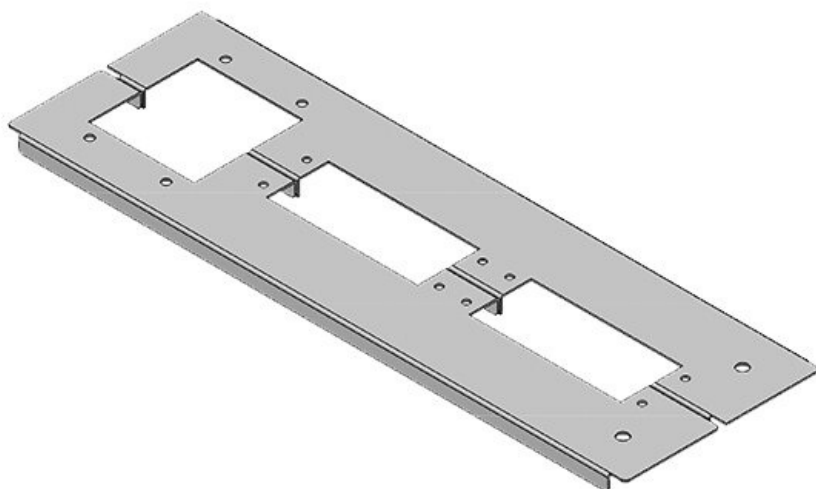

ArtNr.	42953	Basplattans	458 mm
EAN	4251269309	totala längd	
	441	För	600 mm
Antal	1	kapslingsbredd	
Höjd	12 mm	Synstorlek på	435 mm
Lämplig för	Rittal TS 8	basöppning	
kapsling		Lämplig för:	2 x KEL 24, 1
Längd	458 mm		x KEL-JUMBO
Bredd	148,5 mm		1