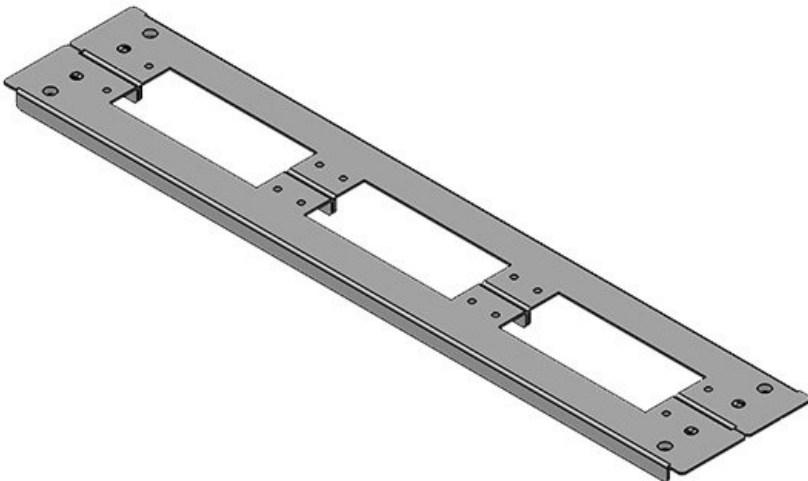

KDR2-TS8-1200-42920

ArtNr.	42920	Basplattans	518 mm
EAN	4251269309	totala längd	
	366	För	1.200 mm
Antal	1	kapslingsbredd	
Höjd	12 mm	Synstorlek på	495 mm
Lämplig för kapsling	Rittal TS 8	basöppning	
Längd	518 mm	Lämplig för:	3 × KEL 24
Bredd	100 mm