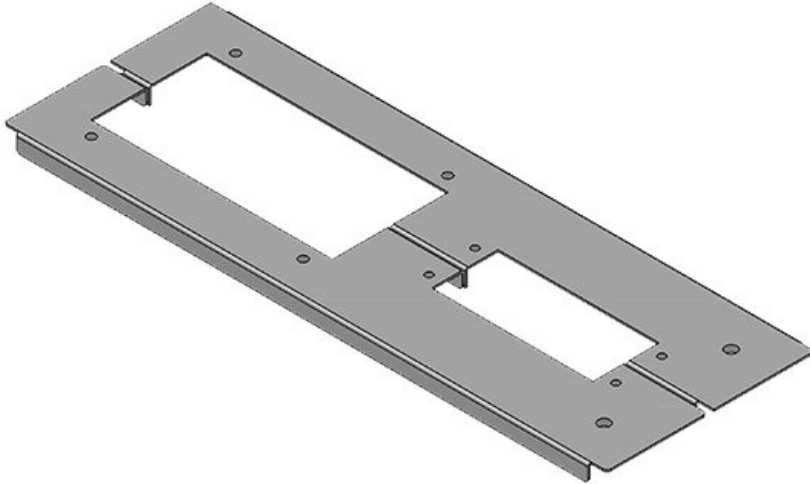

KDR2-TS8-1000-42959

ArtNr.	42959	Basplattans	420 mm
EAN	4251269309	totala längd	
	502	För	1.000 mm
Antal	1	kapslingsbredd	
Höjd	12 mm	Synstorlek på	398 mm
Lämplig för kapsling	Rittal TS 8	basöppning	
Längd	420 mm	Centralt stöd	ja
Bredd	148,5 mm	Lämplig för:	1 × KEL 24, 1 × KEL-JUMBO 2