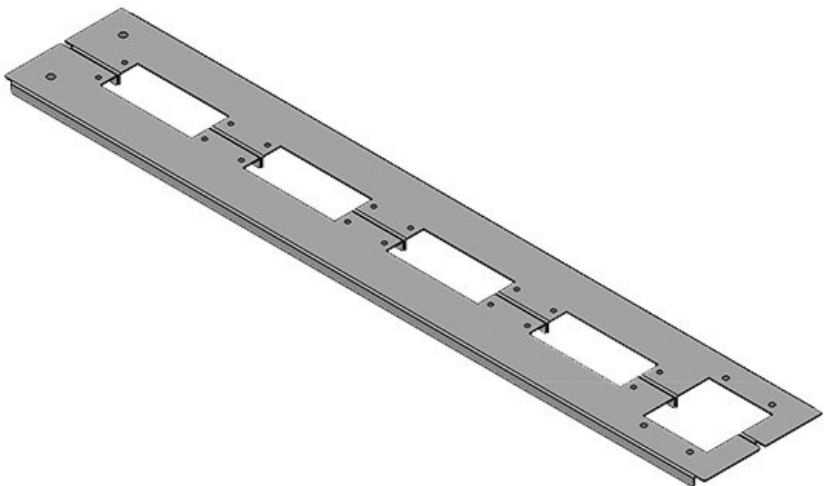

KDR2-TS8-1000-42955

ArtNr.	42955	Basplattans	858 mm
EAN	4251269309	totala längd	
	465	För	1.000 mm
Antal	1	kapslingsbredd	
Höjd	12 mm	Synstorlek på	835 mm
Lämplig för	Rittal TS 8	basöppning	
kapsling		Centralt stöd	nej
Längd	858 mm	Lämplig för:	4 × KEL 24, 1
Bredd	148,5 mm		× KEL-JUMBO
			1