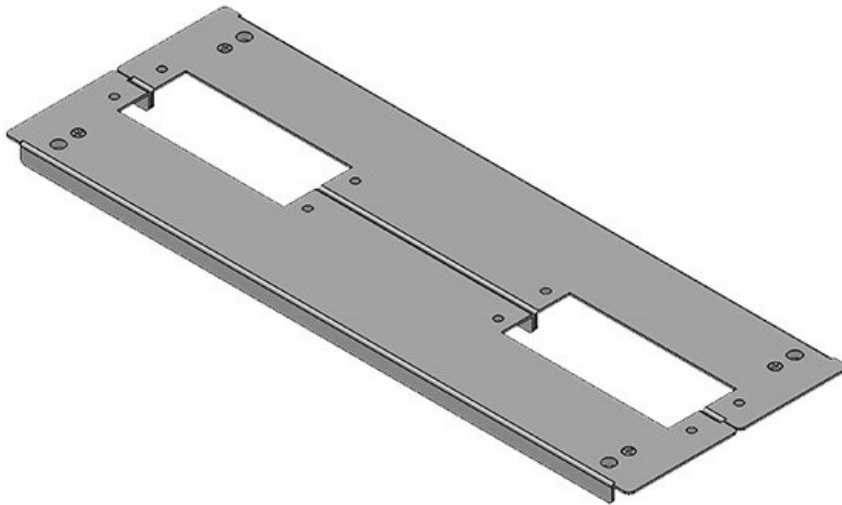

ArtNr.	42958	Basplattans	420 mm
EAN	4251269309	totala längd	
	496	För	1.000 mm
Antal	1	kapslingsbredd	
Höjd	12 mm	Synstorlek på	398 mm
Lämplig för	Rittal TS 8	basöppning	
kapsling		Centralt stöd	ja
Längd	420 mm	Lämplig för:	2 × KEL 24
Bredd	148,5 mm