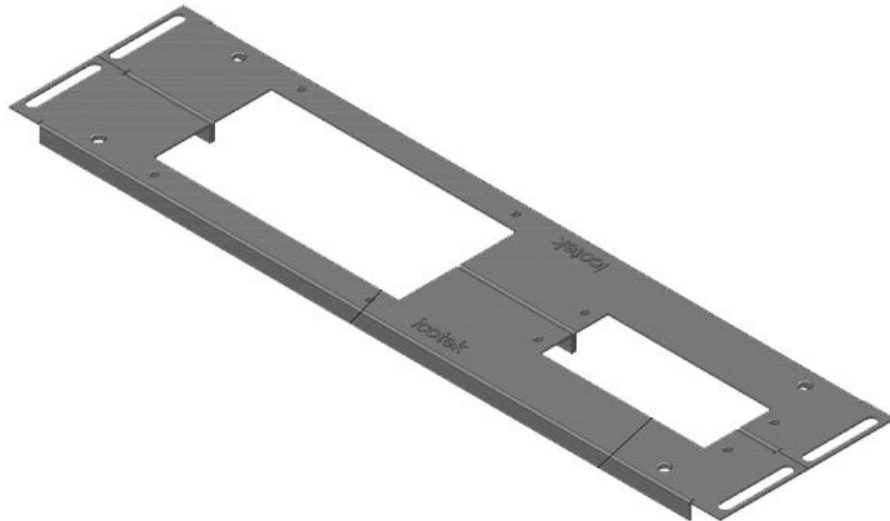

Produkttyper och storlekar

KDR2-VX25-600-44400

ArtNr.

44400

Basplattans **488 mm**

EAN

4251269320

totala längd

100 mm

KDR2-VX25-600-44401

ArtNr.	44401	Basplattans	488 mm
EAN	4251269320	totala längd	
	279	För	600 mm
Antal	1	kapslingsbredd	
Höjd	12 mm	Synstorlek på	452 mm
Lämplig för	Rittal VX25	basöppning	
kapsling		Lämplig för:	2 x KEL 24, 1
Längd	488 mm		x KEL-JUMBO
Bredd	120 mm		1

KDR2-VX25-600-44402

ArtNr.	44402	Basplattans	488 mm
EAN	4251269320	totala längd	
	286	För	600 mm
Antal	1	kapslingsbredd	
Höjd	12 mm	Synstorlek på	452 mm
Lämplig för	Rittal VX25	basöppning	
kapsling		Lämplig för:	1 x KEL 24, 1
Längd	488 mm		x KEL-JUMBO
Bredd	120 mm		2