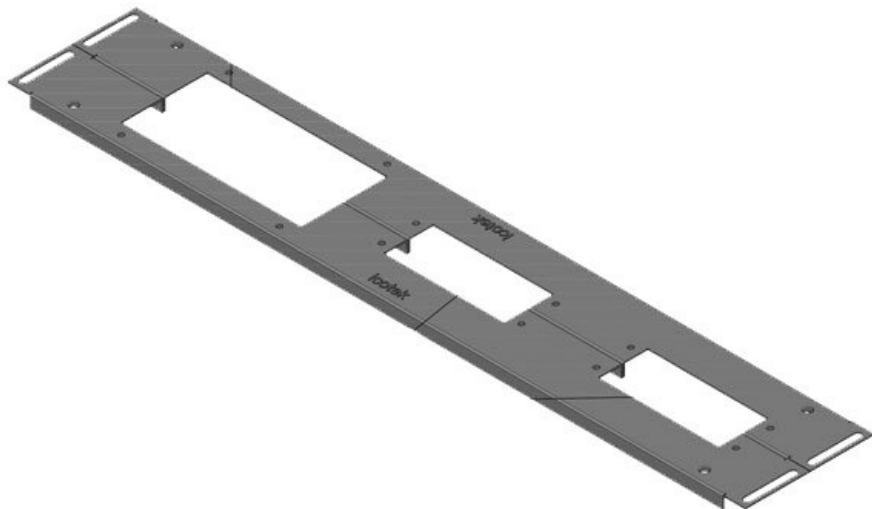

KDR2-VX25-600-44405

ArtNr.	44405	Basplattans	688 mm
EAN	4251269320	totala längd	
	316	För	800 mm
Antal	1	kapslingsbredd	
Höjd	12 mm	Synstorlek på	652 mm
Lämplig för	Rittal VX25	basöppning	
kapsling		Lämplig för:	2 × KEL 24, 1
Längd	688 mm		× KEL-JUMBO
Bredd	120 mm		2

KDR2-VX25-1000-44406