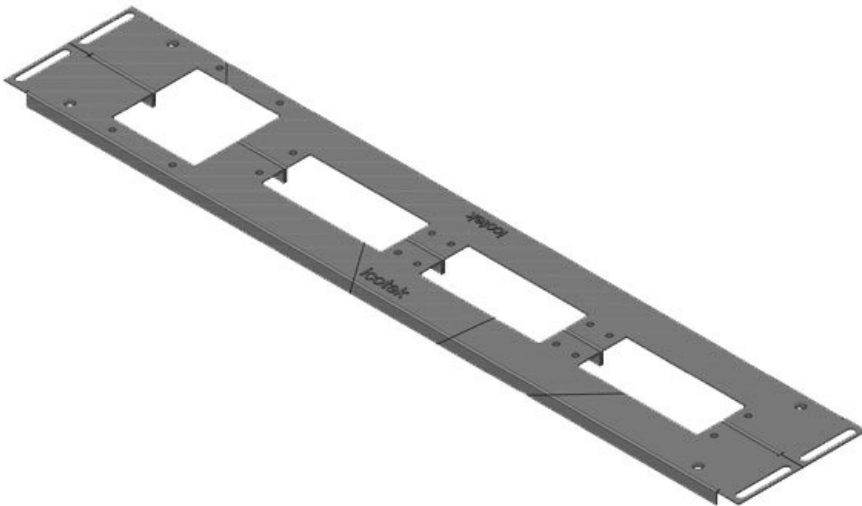

KDR2-VX25-600-44404

ArtNr.	44404	Basplattans	688 mm
EAN	4251269320	totala längd	
	309	För	800 mm
Antal	1	kapslingsbredd	
Höjd	12 mm	Synstorlek på	652 mm
Lämplig för kapsling	Rittal VX25	basöppning	
Längd	688 mm	Lämplig för:	3 × KEL 24, 1 × KEL-JUMBO
Bredd	120 mm		1