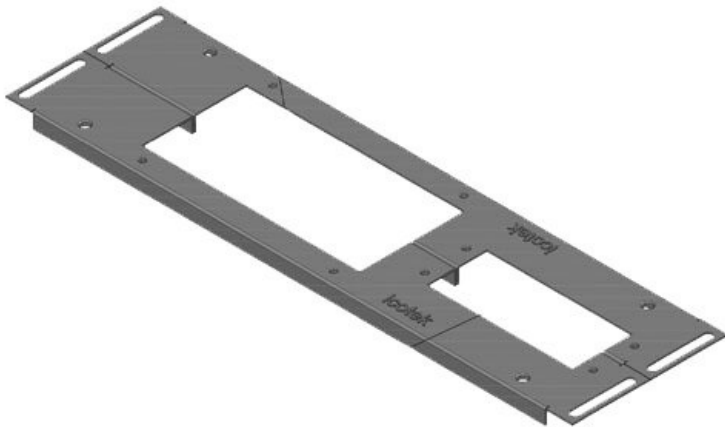

KDR2-VX25-1000-44408

ArtNr.	44408	Basplattans	438 mm
EAN	4251269320	totala längd	
	347	För	1.000 mm
Antal	1	kapslingsbredd	
Höjd	12 mm	Synstorlek på	402 mm
Lämplig för kapsling	Rittal VX25	basöppning	
Längd	438 mm	Centralt stöd	ja
Bredd	120 mm	Lämplig för:	1 × KEL 24, 1 × KEL-JUMBO
			2