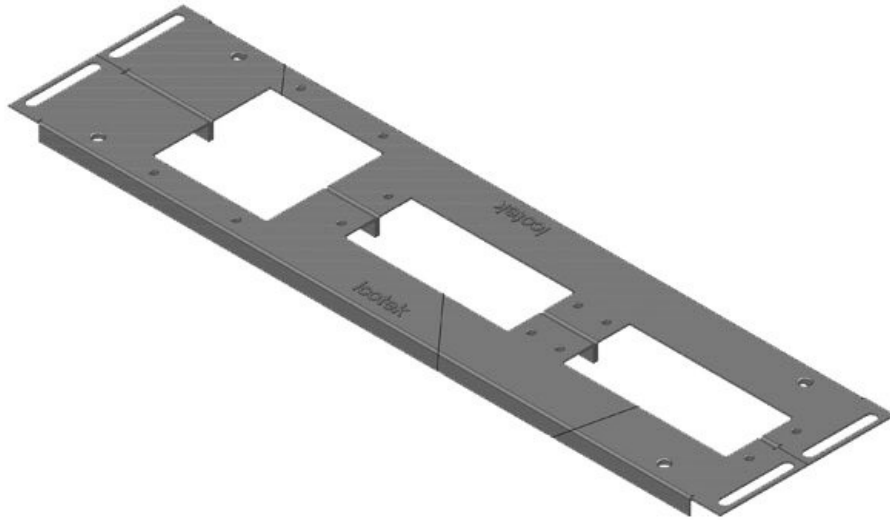

Produkttyper och storlekar

KDR2-VX25-600-44400

ArtNr.

44400

Basplattans **488 mm**

EAN

4251269320

totala längd

100 mm

KDR2-VX25-600-44401

ArtNr.	44401	Basplattans	488 mm
EAN	4251269320	totala längd	
	279	För	600 mm
Antal	1	kapslingsbredd	
Höjd	12 mm	Synstorlek på	452 mm
Lämplig för	Rittal VX25	basöppning	
kapsling		Lämplig för:	2 x KEL 24, 1
Längd	488 mm		x KEL-JUMBO
Bredd	120 mm		1

KDR2-VX25-600-44402

ArtNr.	44402	Basplattans	488 mm
EAN	4251269320	totala längd	
	286	För	600 mm
Antal	1	kapslingsbredd	
Höjd	12 mm	Synstorlek på	452 mm
Lämplig för	Rittal VX25	basöppning	
kapsling		Lämplig för:	1 x KEL 24, 1
Längd	488 mm		x KEL-JUMBO
Bredd	120 mm		2