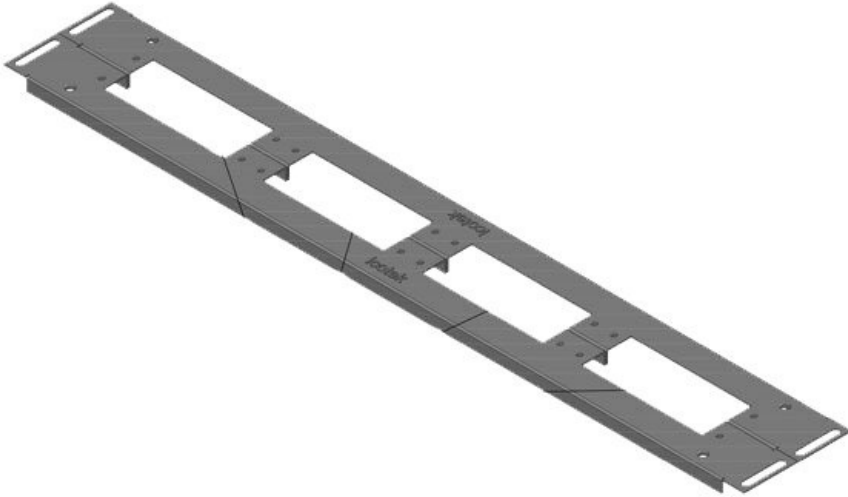

KDR2-VX25-600-44403

ArtNr.	44403	Basplattans	688 mm
EAN	4251269320	totala längd	
	293	För	800 mm
Antal	1	kapslingsbredd	
Höjd	12 mm	Synstorlek på	652 mm
Lämplig för kapsling	Rittal VX25	basöppning	
Längd	688 mm	Lämplig för:	4 × KEL 24
Bredd	100 mm