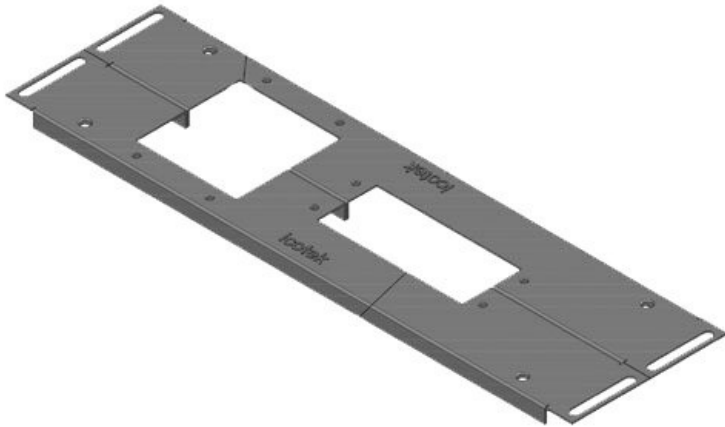

KDR2-VX25-1000-44407

ArtNr.	44407	Basplattans	438 mm
EAN	4251269320	totala längd	
	330	För	1.000 mm
Antal	1	kapslingsbredd	
Höjd	12 mm	Synstorlek på	402 mm
Lämplig för kapsling	Rittal VX25	basöppning	
Längd	438 mm	Centralt stöd	ja
Bredd	120 mm	Lämplig för:	1 × KEL 24, 1 × KEL-JUMBO
			1