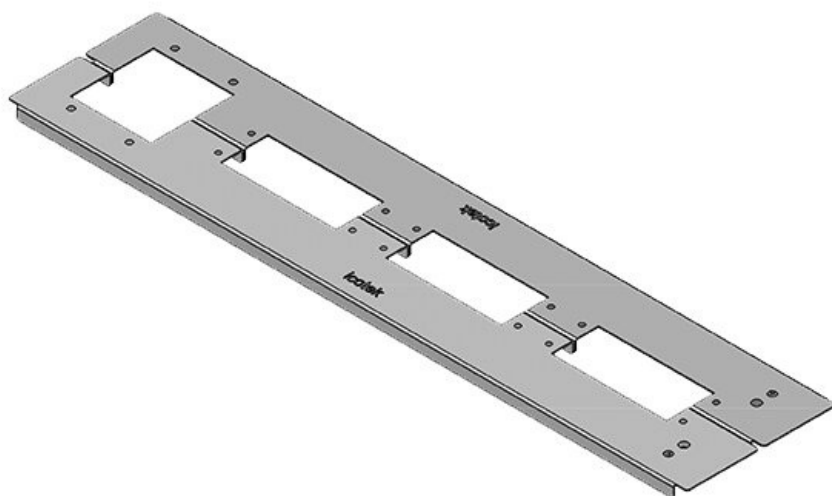

KDR2-TS8-800-42954

ArtNr.	42954	Basplattans	658 mm
EAN	4251269309	totala längd	
	458	För	800 mm
Antal	1	kapslingsbredd	
Höjd	12 mm	Synstorlek på	635 mm
Lämplig för	Rittal TS 8	basöppning	
kapsling		Lämplig för:	3 × KEL 24, 1
Längd	658 mm		× KEL-JUMBO
Bredd	148,5 mm		1

KDR2-TS8-1000-42923