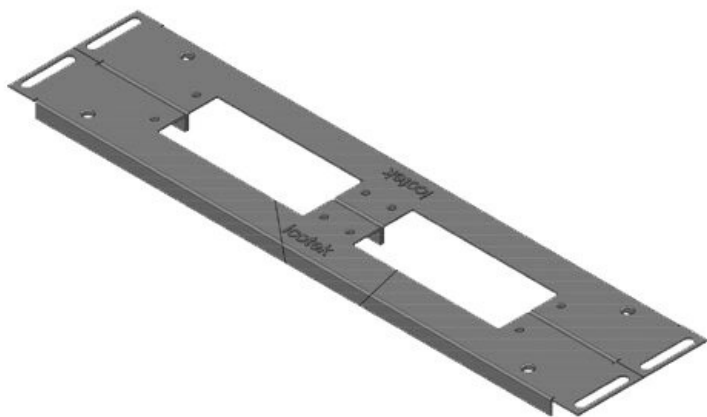

ArtNr.	44406	Basplattans	438 mm
EAN	4251269320	totala längd	
	323	För	1.000 mm
Antal	1	kapslingsbredd	
Höjd	12 mm	Synstorlek på	402 mm
Lämplig för	Rittal VX25	basöppning	
kapsling		Centralt stöd	ja
Längd	438 mm	Lämplig för:	2 × KEL 24
Bredd	100 mm