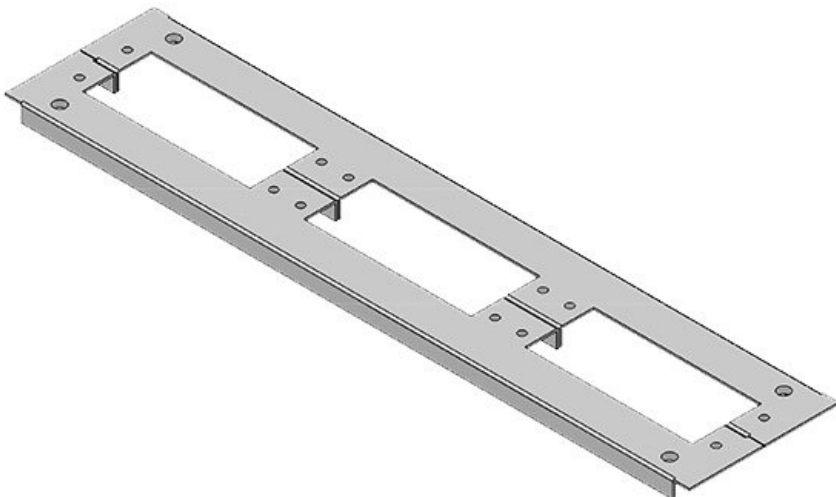

KDR2-TS8-600-42924

ArtNr.	42924	Basplattans	458 mm
EAN	4251269309	totala längd	
	397	För	600 mm
Antal	1	kapslingsbredd	
Höjd	12 mm	Synstorlek på	435 mm
Lämplig för kapsling	Rittal TS 8	basöppning	
Längd	458 mm	Lämplig för:	3 × KEL 24
Bredd	100 mm