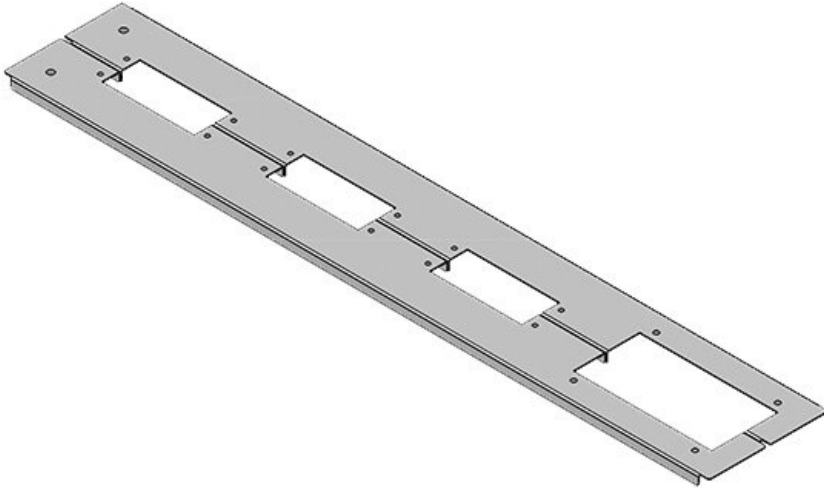

KDR2-TS8-1000-42952

ArtNr.	42952	Basplattans	858 mm
EAN	4251269309	totala längd	
	434	För	1.000 mm
Antal	1	kapslingsbredd	
Höjd	12 mm	Synstorlek på	835 mm
Lämplig för	Rittal TS 8	basöppning	
kapsling		Centralt stöd	nej
Längd	858 mm	Lämplig för:	3 × KEL 24, 1
Bredd	148,5 mm		× KEL-JUMBO
			2