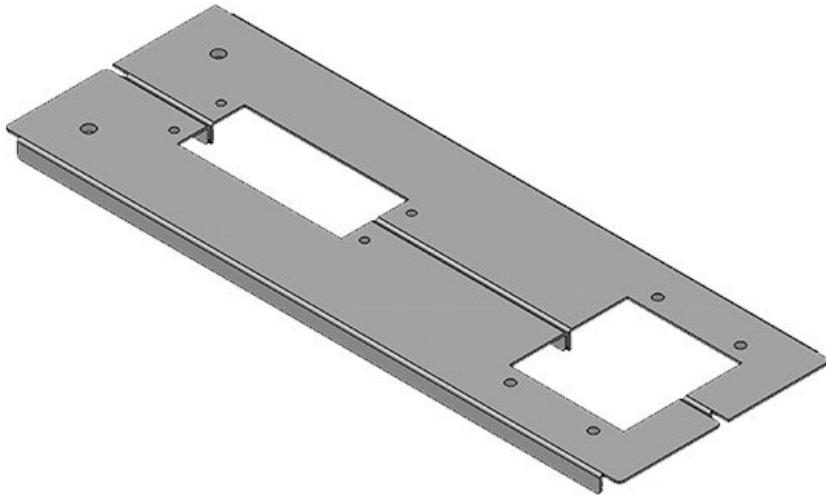

KDR2-TS8-1000-42957

ArtNr.	42957	Basplattans	420 mm
EAN	4251269309	totala längd	
	489	För	1.000 mm
Antal	1	kapslingsbredd	
Höjd	12 mm	Synstorlek på	398 mm
Lämplig för	Rittal TS 8	basöppning	
kapsling		Centralt stöd	ja
Längd	420 mm	Lämplig för:	1 × KEL 24, 1
Bredd	148,5 mm		× KEL-JUMBO
			1

KDR2-TS8-1000-42958