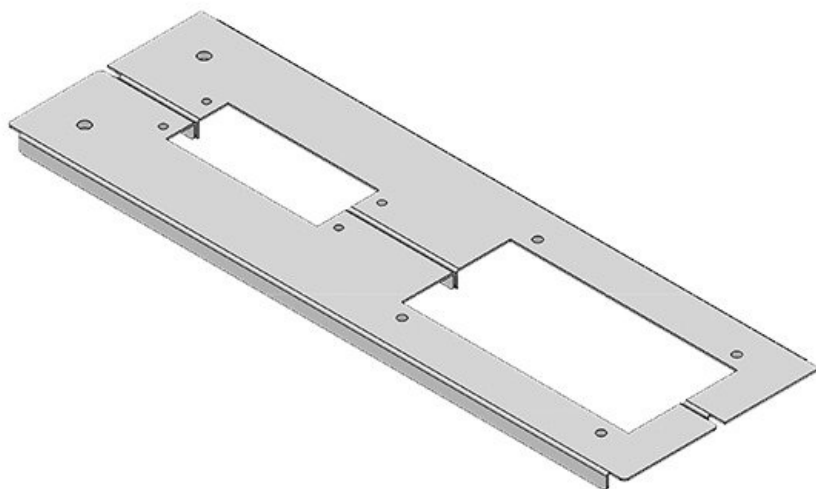

KDR2-TS8-600-42941

ArtNr.	42941	Basplattans	458 mm
EAN	4251269309	totala längd	
	403	För	600 mm
Antal	1	kapslingsbredd	
Höjd	12 mm	Synstorlek på	435 mm
Lämplig för	Rittal TS 8	basöppning	
kapsling		Lämplig för:	1 x KEL 24, 1
Längd	458 mm		x KEL-JUMBO
Bredd	148,5 mm		2

KDR2-TS8-600-42953