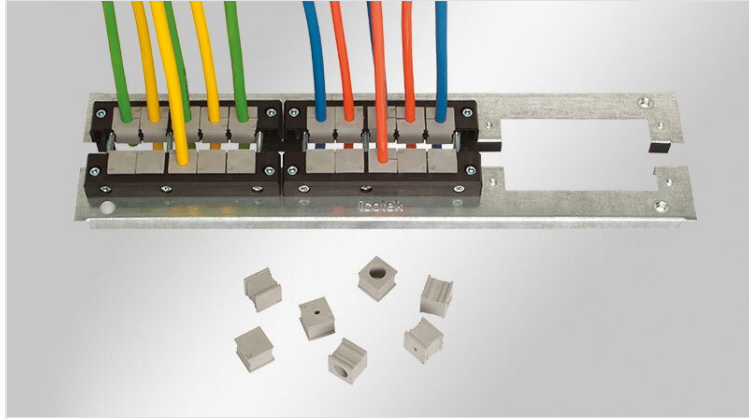

KDR 2 styrskop-golvplåt, delat

för styrskop Rittal VX25 och Rittal TS 8 / IP54

IP54

RoHS
compliant

REACH
COMPLIANCE

Made in
Germany

De tvådelade bottenplattorna KDR 2 har utskärningar för kabelgenomföringssystemen [KEL 24](#) respektive [KEL-JUMBO](#).

Fixeringsgångar är redan integrerade.

Specifikationer

IP-Klass (EN 60529)

IP54

Material

Stål, galvaniskt förzinkat

Fördelar

- Medan montagen är nästan hela styrskåpmarkytan tillgänglig
- Stora kontakter kann utan problem bli införda
- Eftermontering möjlig
- Inget plåtarbete nödvändigt
- Onödiga utsnitt kann bara bli stängda med blinda plattor av typ BPM

Produkttyper och storlekar

KDR2-VX25-600-44400

ArtNr.

44400

Basplattans **488 mm**

EAN

4251269320

totala längd

100 mm

KDR2-VX25-600-44401

ArtNr.	44401	Basplattans	488 mm
EAN	4251269320	totala längd	
	279	För	600 mm
Antal	1	kapslingsbredd	
Höjd	12 mm	Synstorlek på	452 mm
Lämplig för	Rittal VX25	basöppning	
kapsling		Lämplig för:	2 x KEL 24, 1
Längd	488 mm		x KEL-JUMBO
Bredd	120 mm		1