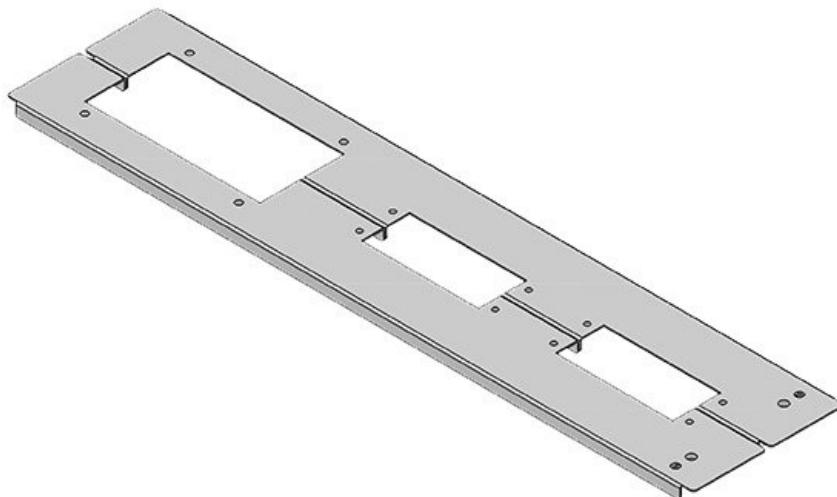

KDR2-TS8-800-42945

ArtNr.	42945	Basplattans	658 mm
EAN	4251269309	totala längd	
	427	För	800 mm
Antal	1	kapslingsbredd	
Höjd	12 mm	Synstorlek på	635 mm
Lämplig för	Rittal TS 8	basöppning	
kapsling		Lämplig för:	2 × KEL 24, 1
Längd	658 mm		× KEL-JUMBO
Bredd	148,5 mm		2