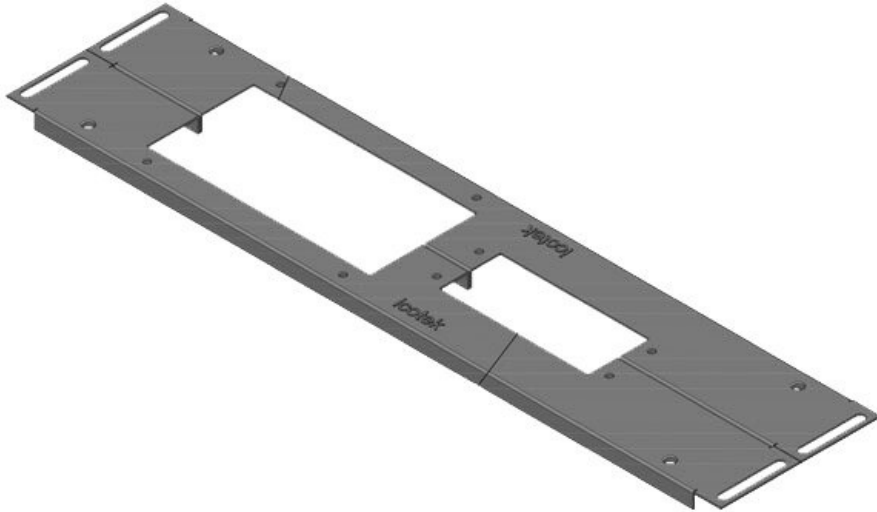

KDR2-VX25-1200-44411

ArtNr.	44411	Basplattans	538 mm
EAN	4251269320	totala längd	
	378	För	1.200 mm
Antal	1	kapslingsbredd	
Höjd	12 mm	Synstorlek på	502 mm
Lämplig för kapsling	Rittal VX25	basöppning	
Längd	538 mm	Lämplig för:	1 × KEL 24, 1 × KEL-JUMBO
Bredd	120 mm		2