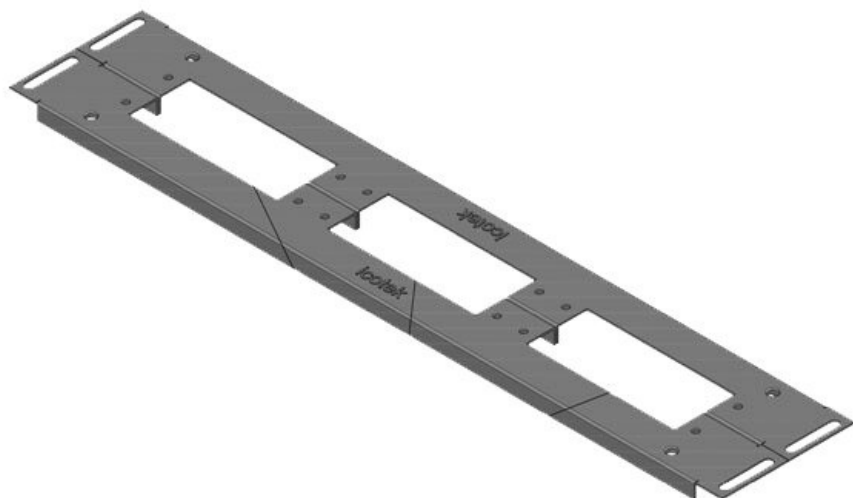

KDR2-VX25-1200-44409

ArtNr.	44409	Basplattans	538 mm
EAN	4251269320	totala längd	
	354	För	1.200 mm
Antal	1	kapslingsbredd	
Höjd	12 mm	Synstorlek på	502 mm
Lämplig för	Rittal VX25	basöppning	
kapsling		Lämplig för:	3 x KEL 24
Längd	538 mm		
Bredd	100 mm		

KDR2-VX25-1200-44410