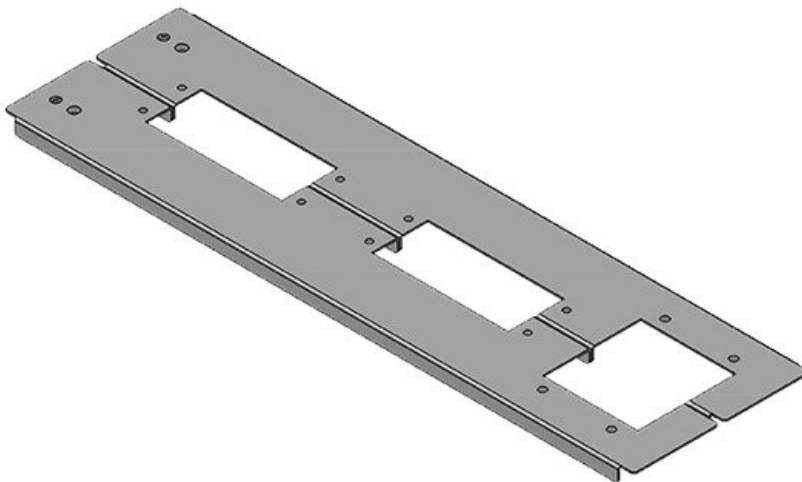

ArtNr.	42956	Basplattans	518 mm
EAN	4251269309	totala längd	
	472	För	1.200 mm
Antal	1	kapslingsbredd	
Höjd	12 mm	Synstorlek på	495 mm
Lämplig för	Rittal TS 8	basöppning	
kapsling		Lämplig för:	2 x KEL 24, 1
Längd	518 mm		x KEL-JUMBO
Bredd	148,5 mm		1