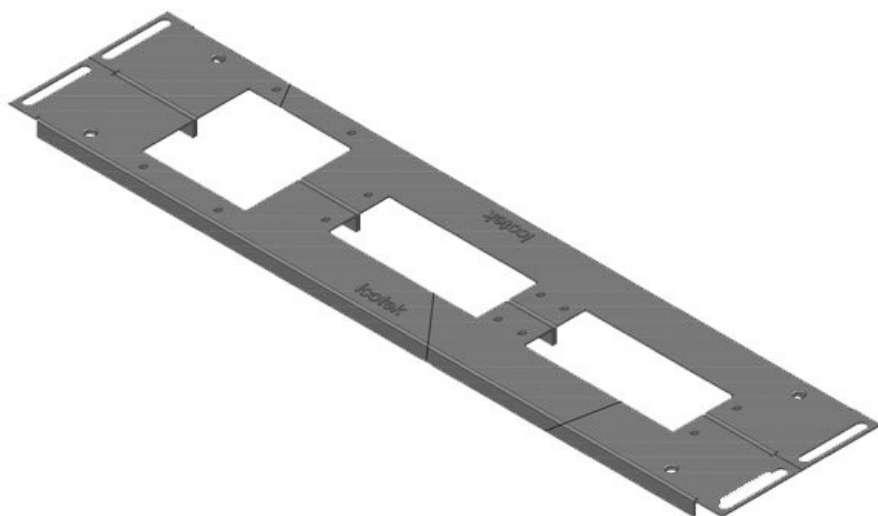

ArtNr.	44410	Basplattans	538 mm
EAN	4251269320	totala längd	
	361	För	1.200 mm
Antal	1	kapslingsbredd	
Höjd	12 mm	Synstorlek på	502 mm
Lämplig för	Rittal VX25	basöppning	
kapsling		Lämplig för:	2 x KEL 24, 1
Längd	538 mm		x KEL-JUMBO
Bredd	120 mm		1